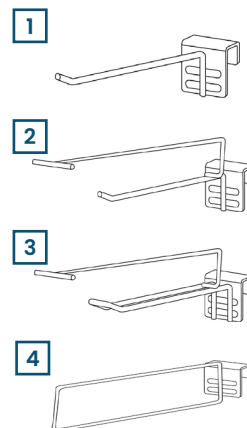

CROSSBAR HOOKS

Article Code	Box Q.	Price	Article Code	Box Q.	Price	Article Code	Box Q.	Price
CROSSBAR SINGLE HOOK								
CB20	1	8mm	2	8mm WITH T-BAR			10mm	
L200	06-7820-0024	50	€ 1,39	06-2280-ER24*	50	€ 1,97		
L300	06-7400-0024	50	€ 1,71	06-7410-0024	50	€ 2,15		
L400	06-7420-0024	50	€ 2,02	06-7430-0024	50	€ 2,48	06-7440-0024	50 € 2,59
CROSSBAR DOUBLE HOOK								
CB20	4.8mm WITH T-BAR							
L200	06-0482-0024	40	€ 1,77					
L300	06-0483-0024	40	€ 1,99					
OPEN DIVIDERS								
CB20	RAL9001				GALVANISED			
L320	72013-320-9001	50	€ 2,78					
L420	72013-420-9001	50	€ 2,89	06-7300-0024	50	€ 2,34		
L520	72013-520-9001	50	€ 2,91