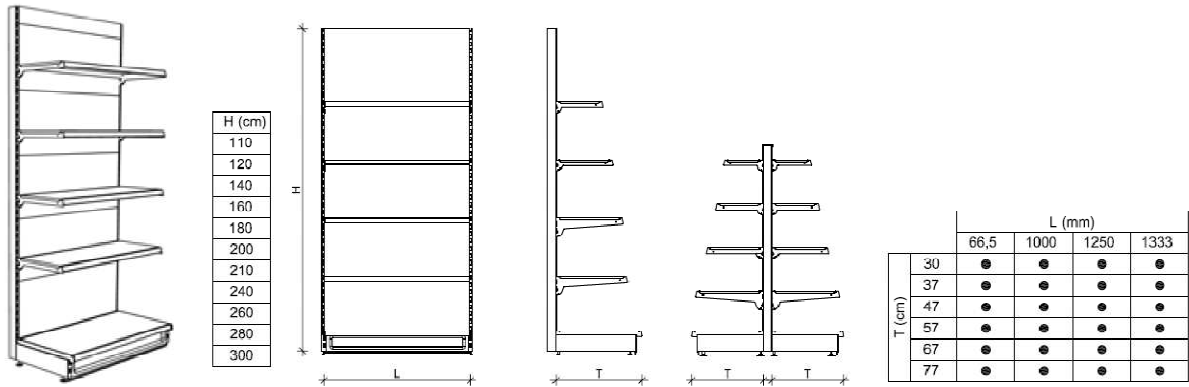

FICHE TECHNIQUE RAYONNAGES DATEC

EASYRACK, VOTRE DISTRIBUTEUR DATEC
EXCLUSIF POUR LA BELGIQUE

INFO TECHNIQUE

LA COMPOSITION

LES MESURES

with L 66.5 cm = **66.65 cm**
with L 100 cm = **100 cm**

H-slots

SL

Combined round and key holes

RL

Round holes

H (cm);	110	120	140	160	180	200	210	220	240	260	280	300
23,5 x 30				●		●			●			
30 x 30						●			●	●	●	●
60 x 30	●	●	●	●	●	●	●	●	●	●	●	●
80 x 30			●	●	●	●	●	●	●	●	●	●
110 x 30					●	●		●	●			

H16

T (cm)
30
37
47
57
67
77

DRAGER	2H			3H			3H ExtraHeavy			4H ExtraHeavy				
legbord	D30	D37	D47	D47	D57	D37	D47	D57	D67	D37	D47	D57	D67	D77
L66,5	110 kg	100 kg	90 kg	170 kg	150 kg	230 kg	230 kg	180 kg	160 kg	230 kg	325 kg	255 kg	230 kg	200 kg
L100	110 kg	100 kg	90 kg	170 kg	150 kg	200 kg	230 kg	180 kg	160 kg	200 kg	290 kg	255 kg	230 kg	200 kg