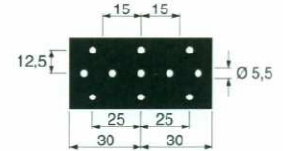

FICHE TECHNIQUE RAYONNAGES DATEC

EASYRACK, VOTRE DISTRIBUTEUR DATEC
EXCLUSIF POUR LA BELGIQUE

INFO TECHNIQUE

LA COMPOSITION

LES MESURES

with L 66.5 cm = **66.65 cm**
with L 100 cm = **100 cm**

H-slots

SL

Combined round and key holes

RL

Round holes

H (cm);	110	120	140	160	180	200	210	220	240	260	280	300
23,5 x 30				●		●			●			
30 x 30						●			●	●	●	●
60 x 30	●	●	●	●	●	●	●	●	●	●	●	●
80 x 30			●	●	●	●	●	●	●	●	●	●
110 x 30					●	●		●	●			

H16

T (cm)
30
37
47
57
67
77

DRAGER	2H			3H			3H ExtraHeavy			4H ExtraHeavy				
legbord	D30	D37	D47	D47	D57	D37	D47	D57	D67	D37	D47	D57	D67	D77
L66,5	110 kg	100 kg	90 kg	170 kg	150 kg	230 kg	230 kg	180 kg	160 kg	230 kg	325 kg	255 kg	230 kg	200 kg
L100	110 kg	100 kg	90 kg	170 kg	150 kg	200 kg	230 kg	180 kg	160 kg	200 kg	290 kg	255 kg	230 kg	200 kg