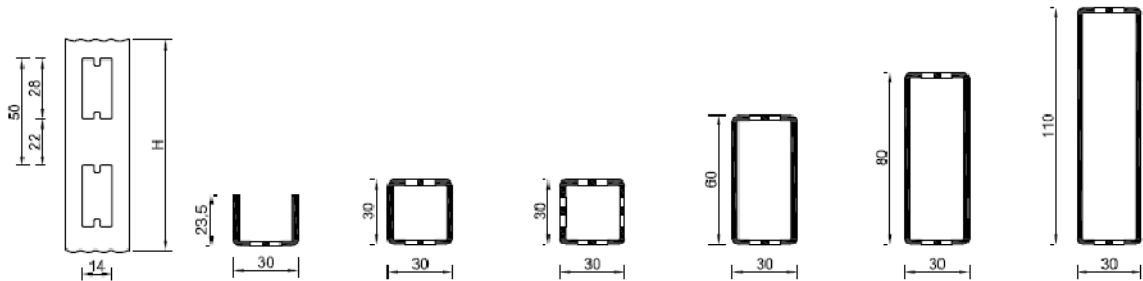

FICHE TECHNIQUE RAYONNAGES DATEC

EASYRACK, VOTRE DISTRIBUTEUR DATEC
EXCLUSIF POUR LA BELGIQUE

INFO TECHNIQUE

LA COMPOSITION

LES MESURES

with L 66.5 cm = **66.65 cm**
with L 100 cm = **100 cm**

H-slots

SL

Combined round and key holes

RL

Round holes

H (cm);	110	120	140	160	180	200	210	220	240	260	280	300
23,5 x 30				●		●			●			
30 x 30						●			●	●	●	●
60 x 30	●	●	●	●	●	●	●	●	●	●	●	●
80 x 30			●	●	●	●	●	●	●	●	●	●
110 x 30					●	●		●	●			

H16

T (cm)
30
37
47
57
67
77

DRAGER	2H			3H			3H ExtraHeavy			4H ExtraHeavy				
legbord	D30	D37	D47	D47	D57	D37	D47	D57	D67	D37	D47	D57	D67	D77
L66,5	110 kg	100 kg	90 kg	170 kg	150 kg	230 kg	230 kg	180 kg	160 kg	230 kg	325 kg	255 kg	230 kg	200 kg
L100	110 kg	100 kg	90 kg	170 kg	150 kg	200 kg	230 kg	180 kg	160 kg	200 kg	290 kg	255 kg	230 kg	200 kg